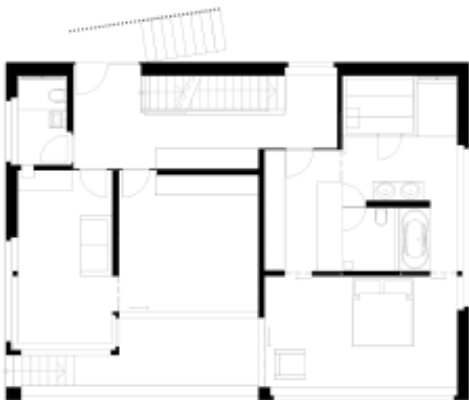

Wohngeschoss OG o.M.

Schlafgeschoss EG o.M.

Neubau EFH Grob - Schlatter, Weggis
realisiert 2008 - 2009